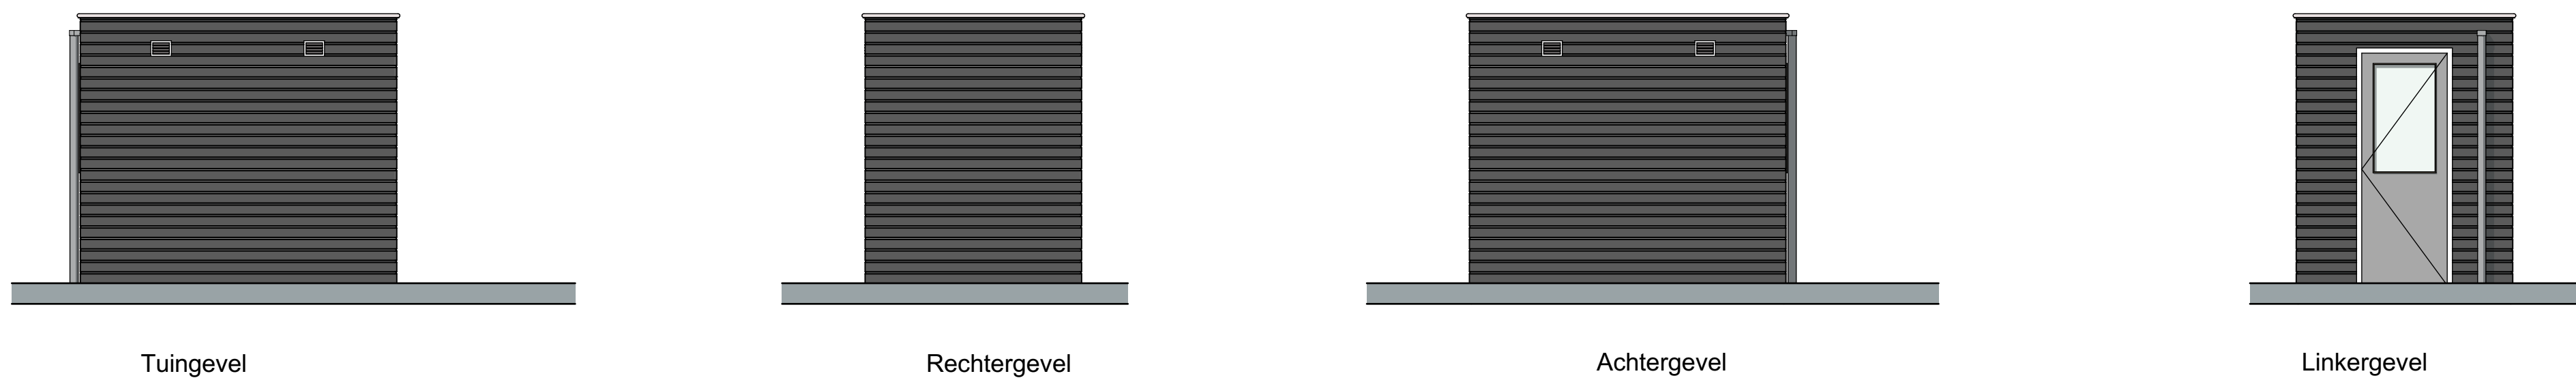

Bergingen rij- en twee-onderéénkapwoningen

Datum	: 15-06-2022	Status	: 1:50 definitief
Gewijzigd	a : e :	Fase	: Verkoop
	b : f :	Onderdeel	: Bergingen
	c : g :	Tekeningnummer	: VK-Bergingen
	d : h :