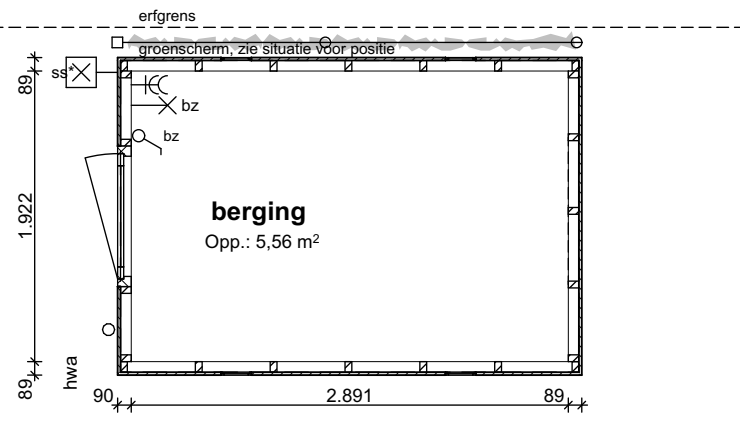

Plattegrond
berging get.: 4, 6, 40, 61, 66, 74 gesp: 3, 5, 17, 67, 75
armatuur met schemerschakelaar alleen bij bouwnummers 3, 17