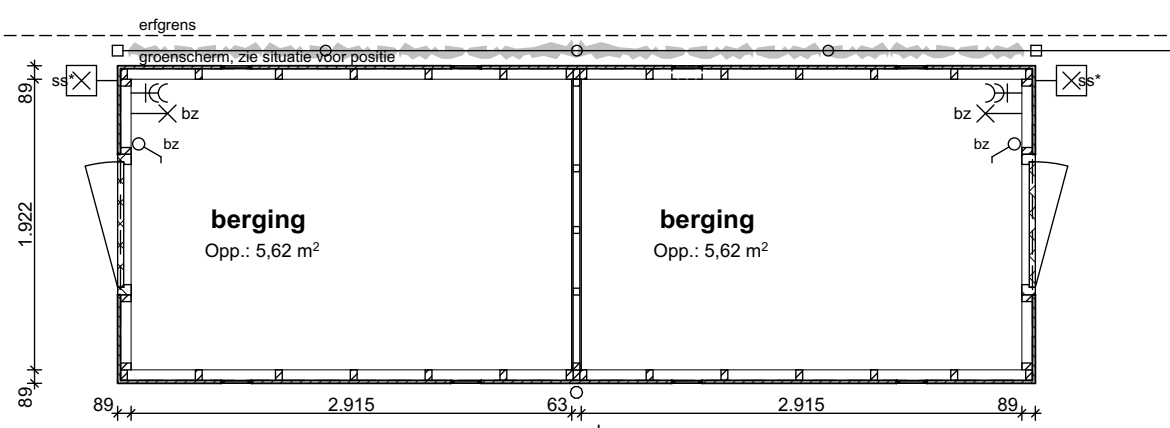

berging get.: 1/2, 7/8, 9/10, 11/12, 13/14, 15/16, 41/42, 43/44, 45/46, 47/48, 49/50, 51/52, 53/54, 55/56, 57/58, 59/60

Plattegrond
armatuur met schemerschakelaar alleen bij bouwnummers 1, 2, 7, 8, 51, 54