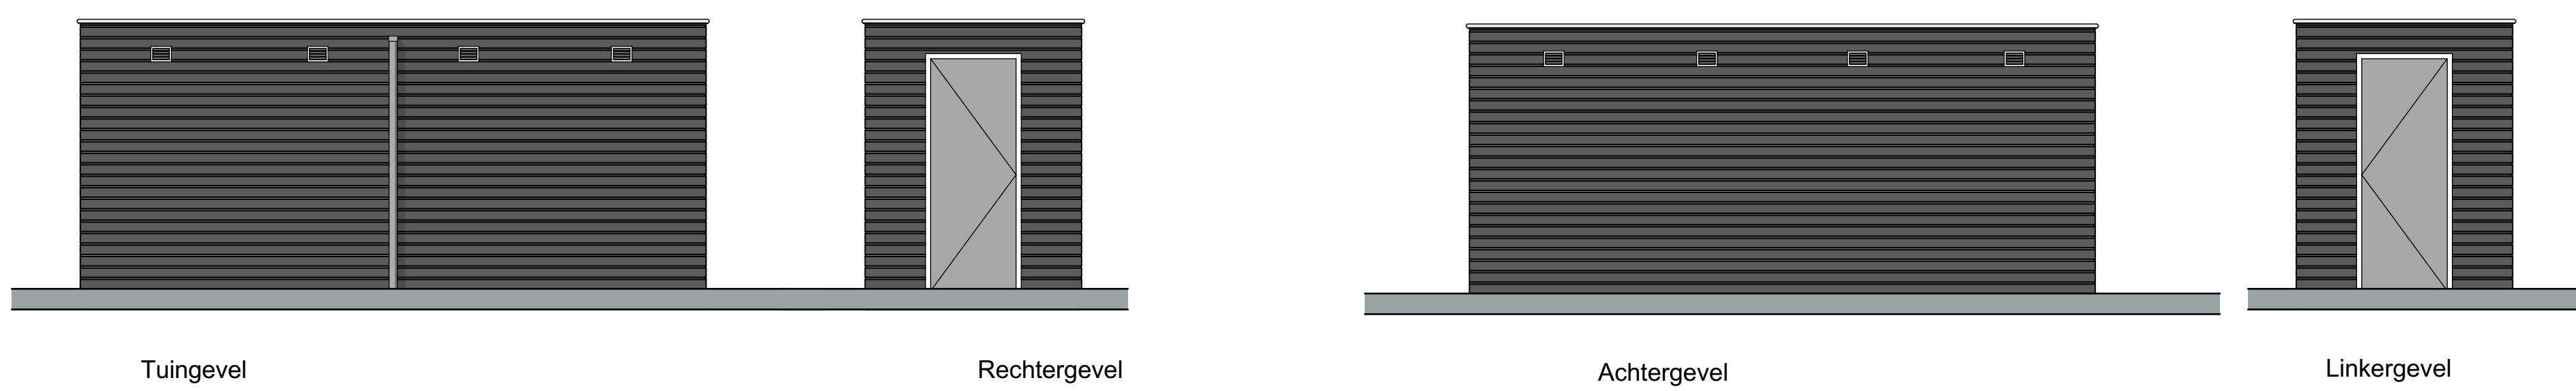

Bergingen rij- en twee-onderéénkapwoningen

Datum	: 15-06-2022	Status	: 1:50 definitief
Gewijzigd	a : e :	Fase	: Verkoop
	b : f :	Onderdeel	: Bergingen
	c : g :	Tekeningnummer	: VK-Bergingen
	d : h :